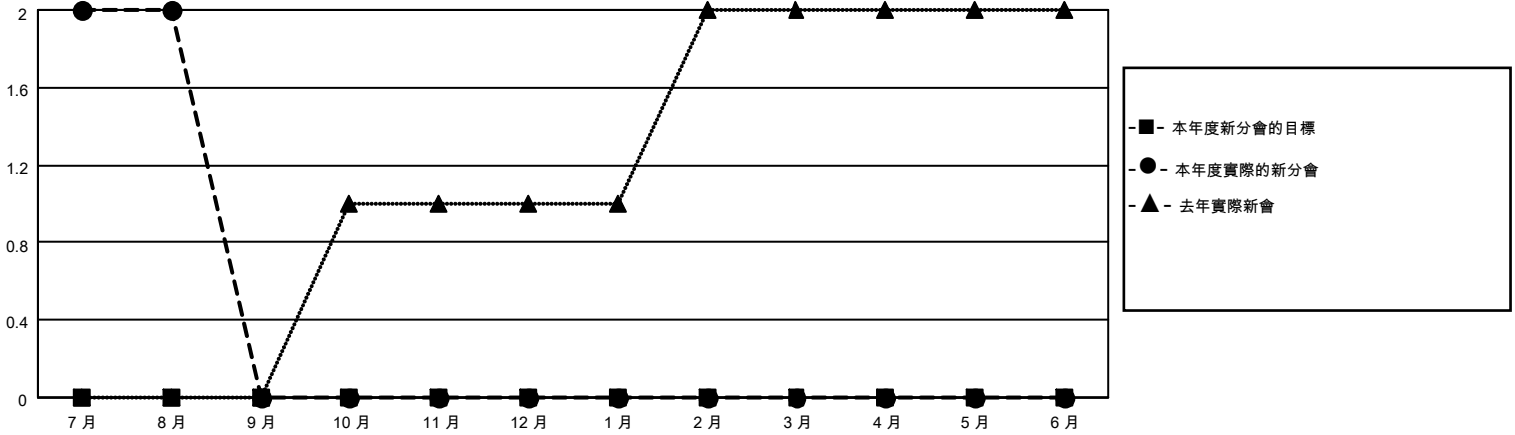

MONTHLY MEMBERSHIP PROGRESS REPORT

地點 REP OF CHINA

District 300B2

Results as of: 8/31/2021

分會			
成果 2021-2022			
季	新分會目標	新會	會員流失的分會
7月/8月/9月	0	2	2
10月/11月/12月	0	0	0
1月/2月/3月	0	0	0
4月/5月/6月	0	0	0

位會員@每位須繳			
成果 2021-2022			
季	會員淨增長目標	實際會員增長數	實際退會會員 (包括轉會)
7月/8月/9月	0	286	23
10月/11月/12月	0	0	0
1月/2月/3月	0	0	0
4月/5月/6月	0	0	0

目標與實際新會累積