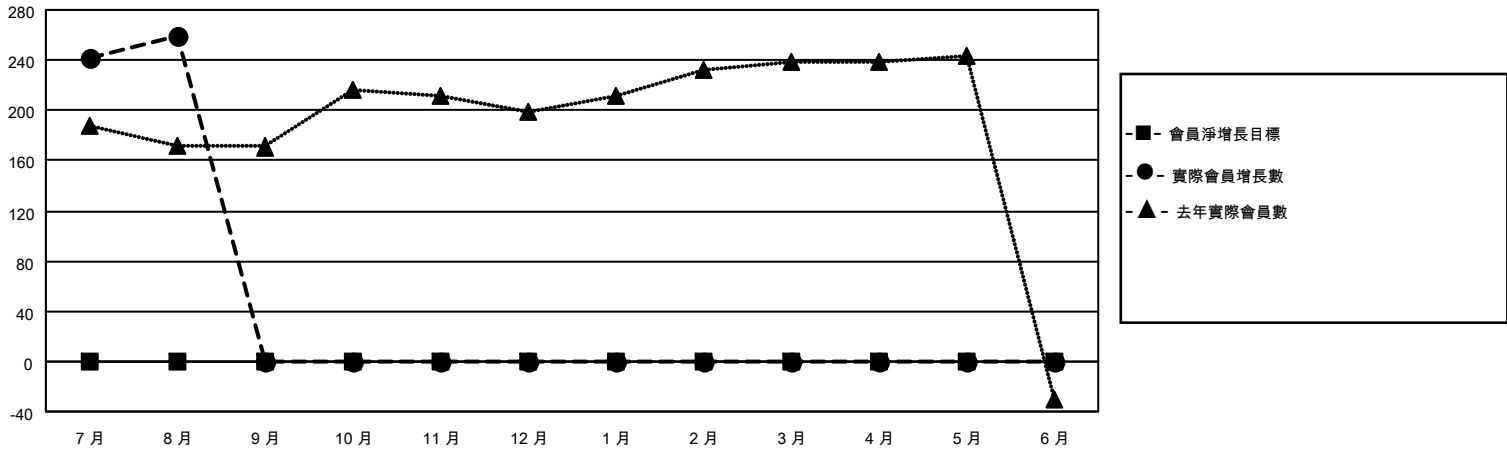

MONTHLY MEMBERSHIP PROGRESS REPORT

地點 REP OF CHINA

District 300B2

Results as of: 8/31/2021

分會			
成果 2021-2022			
季	新分會目標	新會	會員流失的分會
7月/8月/9月	0	2	2
10月/11月/12月	0	0	0
1月/2月/3月	0	0	0
4月/5月/6月	0	0	0

位會員@每位須繳			
成果 2021-2022			
季	會員淨增長目標	實際會員增長數	實際退會會員 (包括轉會)
7月/8月/9月	0	286	23
10月/11月/12月	0	0	0
1月/2月/3月	0	0	0
4月/5月/6月	0	0	0

目標與實際新會累積

目標和實際會員累積

已取消的分會: 2

放棄的會員

過世	2
分會已取消	0
其他	21
總計	23

37 CLUBS OF 63 增添1位或以上的新會員

[點擊這裡取得累計會員數據](#)

性別分佈